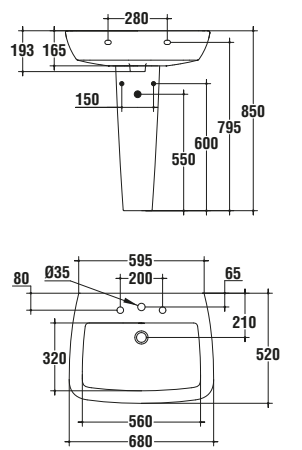

Tutti gli elementi possono essere inseriti tra due lavabi con mobile.

Tutte le soluzioni sono realizzabili nella versione destra e sinistra ed installabili da entrambi i lati.

Schede tecniche

Lavabo 750 mm
dotato di foro centrale per la rubinetteria aperto
e laterali diaframmati.
750x520x193 mm
T015501

Colonna
T409701

Lavabo 750 mm
dotato di foro centrale per la rubinetteria aperto
e laterali diaframmati.
750x520x193 mm
T015501

Semicolonna
T409801

Lavabo 680 mm
dotato di foro centrale per la rubinetteria aperto
e laterali diaframmati.
680x520x193 mm
T015401

Colonna
T409701

Lavabo 680 mm
dotato di foro centrale per la rubinetteria aperto
e laterali diaframmati.
680x520x193 mm
T015401

Semicolonna
T409801

Lavabo 600 mm
dotato di foro centrale per la rubinetteria aperto e laterali diaframmati.
600x520x193 mm
T015301

Colonna
T409701

Lavabo 600 mm
dotato di foro centrale per la rubinetteria aperto e laterali diaframmati.
600x520x193 mm
T015301

Semicolonna
T409801

Lavabo 550 mm
dotato di foro centrale per la rubinetteria aperto e laterali diaframmati.
550x520x195 mm
T001301