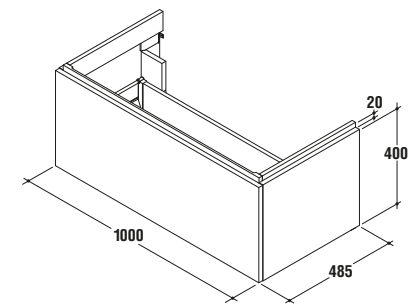

Mobile sottolavabo 1000 mm
con cassetto ad estrazione totale ed autoriento ammortizzato.
1000x485x420 mm
T7227

Mobile sottolavabo 800 mm
con cassetto ad estrazione totale ed autoriento ammortizzato.
800x485x420 mm
T7226