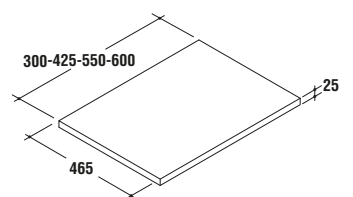

Colonna
a due ante, con 3 mensole in vetro removibili
ed un cassetto con chiusura ammortizzata.
350x350x1625 mm

versione sx
T7231

versione dx
T7232

Pensile
con anta reversibile e due mensole.
300x200x825 mm
T7230

Cassettiera laterale
per composizione.
300x485x400 mm
T7228

Elemento estraibile
con porta salviette e cestino.
Installabile solo in combinazione
con la cassettiera laterale.
125x485x400 mm
T7229

Top per composizione
piano laterale da 300 mm per cassettiera.
300x465x25 mm
T7233

piano laterale da 425 mm per composizione.
425x465x25 mm
T7234

piano laterale da 550 mm per composizione.
550x465x25 mm
T7235

piano laterale da 600 mm per composizione.
600x465x25 mm
T7236

Porta asciugamani doppio