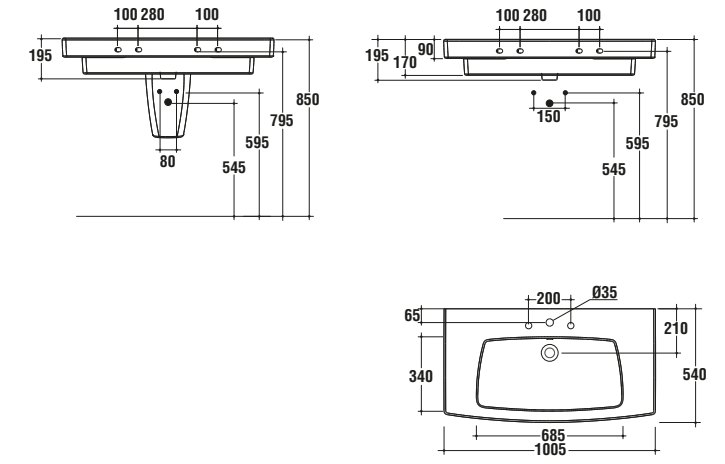

Colonna
T409701

Lavabo 550 mm
dotato di foro centrale per la rubinetteria aperto e laterali diaframmati.
550x520x195 mm
T001301

Semicolonna
T409801

Lavabo top 1300 mm
dotato di foro centrale per la rubinetteria aperto e laterali diaframmati.
1300x540x170 mm

per installazione a parete
T002001

per installazione soprapiano
T002401

semicolonna
T409801

Lavabo top 1000 mm
dotato di foro centrale per la rubinetteria aperto e laterali diaframmati.
1000x540x170 mm

per installazione a parete
T001901

per installazione soprapiano
T002301

semicolonna
T409801

Lavabo top 800 mm
dotato di foro centrale per la rubinetteria aperto e laterali diaframmati.
800x540x170 mm

per installazione a parete
T001801

per installazione soprapiano
T001501