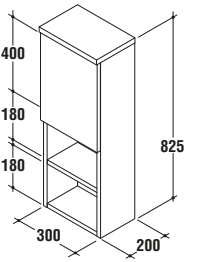

Mobile sottolavabo 1000 mm
con cassetto ad estrazione totale ed autoriento ammortizzato.
1000x485x420 mm
T7227

Mobile sottolavabo 800 mm
con cassetto ad estrazione totale ed autoriento ammortizzato.
800x485x420 mm
T7226

Mobile 700 mm
con cassetto ad estrazione totale
ed autorientro ammortizzato.
700x485x420 mm
T7225

Set nr. 4 portaoggetti per cassetto
nr. 2 x 100x100x65 mm
nr. 2 x 150x100x65 mm
T724767

Partizioni per cassetto
1000x150x150 mm
T724667

Colonna
a due ante, con 3 mensole in vetro removibili
ed un cassetto con chiusura ammortizzata.
350x350x1625 mm

versione sx
T7231

versione dx
T7232

Pensile
con anta reversibile e due mensole.
300x200x825 mm
T7230