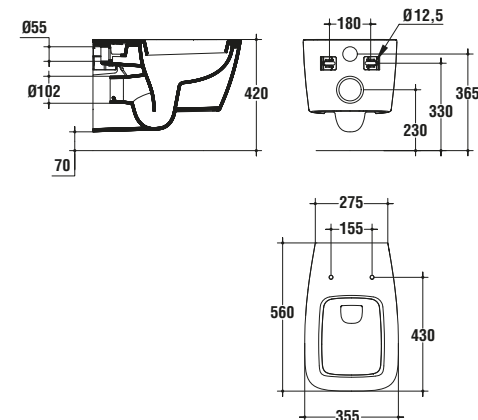

Bidet monoforo filo parete
con erogazione dell'acqua dal rubinetto. Vi si possono installare sia rubinetti monocomando che monoforo a doppio comando. Il bidet è corredato di fissaggio a pavimento
T515001

Bidet sospeso monoforo
con erogazione dell'acqua dal rubinetto. Vi si possono installare sia rubinetti monocomando che monoforo a doppio comando. Per il fissaggio a parete è necessario utilizzare l'apposito sostegno metallico di fissaggio
T515101

Vaso a terra filo parete
funziona con passo rapido e flussometro portata 1,2 l sec cassetta alta (scarico 9 l in 6 sec) o immurata (scarico 6 l in 4 sec). Il vaso è corredato di sedile, di fissaggi a pavimento e di raccordo di scarico a pavimento
T316201

completo di sedile a chiusura rallentata
T316301

Vaso sospeso
con scarico (6 litri) a parete. Funziona con cassetta alta o immurata, con flussometro o passo rapido. Per il fissaggio a parete è necessario utilizzare l'apposito sostegno metallico da incasso. Il vaso è corredato di sedile
T316601

completo di sedile a chiusura rallentata
T316501

Finiture

UZ
Wengè.

UY
Noce americano.

WG
Laccato bianco.

YF
Laccato rosso.

Mobile sottolavabo 1300 mm
con due ante, cassetto centrale ad estrazione totale ed autoriento ammortizzato.
1300x485x420 mm
T7224

Mobile sottolavabo 1000 mm
con cassetto ad estrazione totale ed autoriento ammortizzato.
1000x485x420 mm
T7227

Mobile sottolavabo 800 mm
con cassetto ad estrazione totale ed autoriento ammortizzato.
800x485x420 mm
T7226