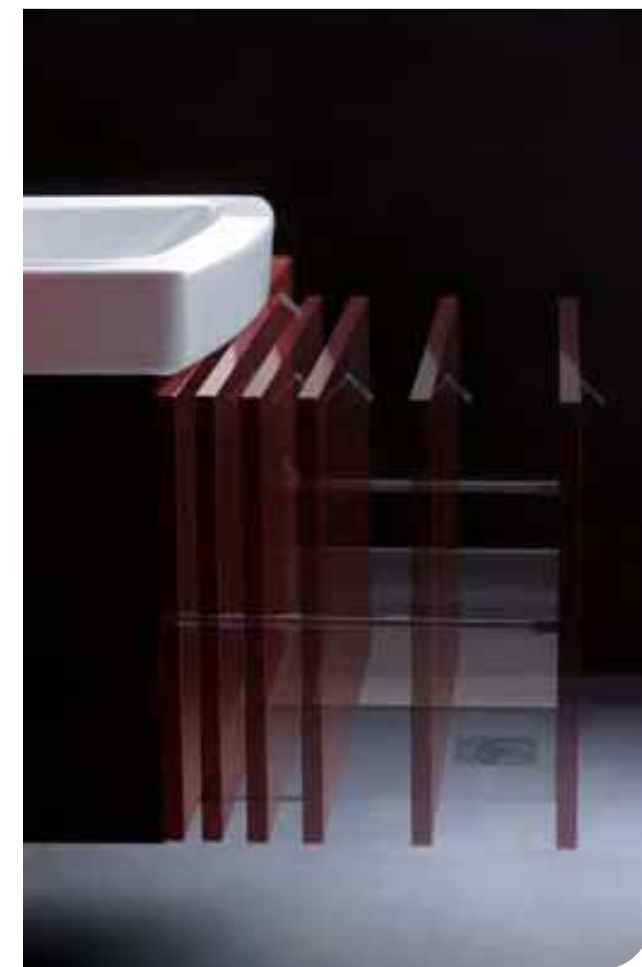

Funzionali ed eleganti, i lavabi 21 sono caratterizzati da ampi piani d'appoggio che garantiscono maggiore praticità senza sacrificare la purezza dei profili.

design

Tutti i mobili sono stati progettati per assicurare un'ottima capienza interna; inoltre puoi organizzare lo spazio a tuo piacimento attraverso gli elementi divisori ed i portaoggetti.

Il meccanismo di chiusura rallentata delle ante e dei cassetti ne rende l'utilizzo più sicuro, silenzioso e confortevole.

Innovazione

La barra porta asciugamani estraibile, singola o doppia, può essere inserita tra il mobile sottolavabo ed i cassetti, oppure esternamente ad essi; una soluzione pratica che al contempo migliora il design di insieme.

Innovazione

L'elemento estraibile contiene un portasalviette ed un cestino in soli 12,5 cm di larghezza: una soluzione intelligente che non rende visibili questi oggetti ma ne assicura un facile accesso.