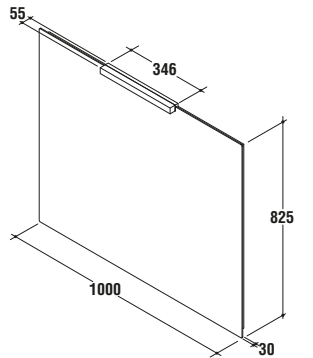

estraibile, combinabile alle composizioni laterali.
40x330x100 mm
K2229AA

**Porta asciugamani singolo**

estraibile, combinabile alle composizioni laterali.
40x330x65 mm
K2227AA

**Specchio 1000 mm**

reversibile.
1000x30x825 mm
T723967

**Specchio 700 mm**

reversibile.
700x30x825 mm
T723867

**Specchio 500 mm**

reversibile.
500x30x825 mm
T723767

**Specchio 1000 mm**

reversibile con luce
e interruttore.
1000x55x825 mm
T724267

**Specchio 700 mm**

reversibile con luce
e interruttore.
700x55x825 mm
T724167

**Specchio 500 mm**

reversibile con luce
e interruttore.
500x55x825 mm
T724067

Mensola 1000 mm
in vetro, con profilo cromato.
1000x135x18 mm
T7251AA

Mensola 850 mm
in vetro, con profilo cromato.
850x135x18 mm
T7250AA

Mensola 700 mm
in vetro, con profilo cromato.
700x135x18 mm
T7249AA

Mensola 500 mm
in vetro, con profilo cromato.
500x135x18 mm
T7248AA