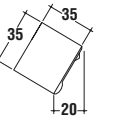

reversibile con luce
e interruttore.
700x55x825 mm
T724167

**Specchio 500 mm**

reversibile con luce
e interruttore.
500x55x825 mm
T724067

Mensola 1000 mm
in vetro, con profilo cromato.
1000x135x18 mm
T7251AA

Mensola 850 mm
in vetro, con profilo cromato.
850x135x18 mm
T7250AA

Mensola 700 mm
in vetro, con profilo cromato.
700x135x18 mm
T7249AA

Mensola 500 mm
in vetro, con profilo cromato.
500x135x18 mm
T7248AA

Maniglia Square
35x20x35 mm
T7242AA

Maniglia Modern
110x20x20 mm
T7243AA

Maniglia Classic
50x30x12 mm
T7244AA

Maniglia Arc
110x20x15 mm
T7245AA