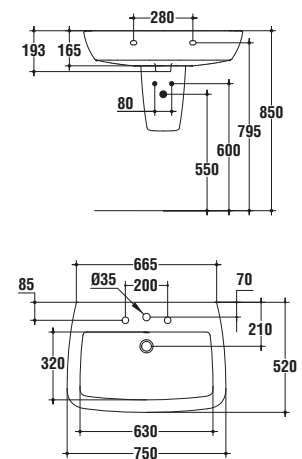

Tutti gli elementi possono essere inseriti tra due lavabi con mobile.

Tutte le soluzioni sono realizzabili nella versione destra e sinistra ed installabili da entrambi i lati.

Schede tecniche

Lavabo 750 mm
dotato di foro centrale per la rubinetteria aperto
e laterali diaframmati.
750x520x193 mm
T015501

Colonna
T409701

Lavabo 750 mm
dotato di foro centrale per la rubinetteria aperto
e laterali diaframmati.
750x520x193 mm
T015501

Semicolonna
T409801

Lavabo 680 mm
dotato di foro centrale per la rubinetteria aperto
e laterali diaframmati.
680x520x193 mm
T015401

Colonna
T409701

Lavabo 680 mm
dotato di foro centrale per la rubinetteria aperto
e laterali diaframmati.
680x520x193 mm
T015401

Semicolonna
T409801

Lavabo 600 mm
dotato di foro centrale per la rubinetteria aperto e laterali diaframmati.
600x520x193 mm
T015301