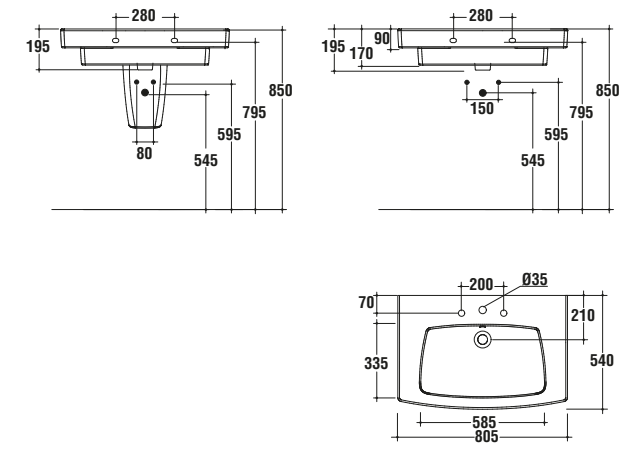

per installazione a parete
T002001

per installazione soprapiano
T002401

semicolonna
T409801

Lavabo top 1000 mm
dotato di foro centrale per la rubinetteria aperto e laterali diaframmati.
1000x540x170 mm

per installazione a parete
T001901

per installazione soprapiano
T002301

semicolonna
T409801

Lavabo top 800 mm
dotato di foro centrale per la rubinetteria aperto e laterali diaframmati.
800x540x170 mm

per installazione a parete
T001801

per installazione soprapiano
T001501

semicolonna
T409801

Lavabo top 700 mm
dotato di foro centrale per la rubinetteria aperto e laterali diaframmati.
700x540x170 mm

per installazione a parete
T001701

per installazione soprapiano
T001401

semicolonna
T409801