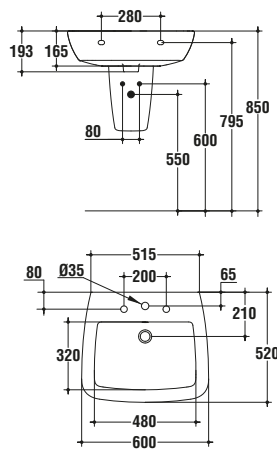

Tutti gli elementi possono essere inseriti tra due lavabi con mobile.

Tutte le soluzioni sono realizzabili nella versione destra e sinistra ed installabili da entrambi i lati.

Schede tecniche

Lavabo 750 mm
dotato di foro centrale per la rubinetteria aperto
e laterali diaframmati.
750x520x193 mm
T015501

Colonna
T409701

Lavabo 750 mm
dotato di foro centrale per la rubinetteria aperto
e laterali diaframmati.
750x520x193 mm
T015501

Semicolonna
T409801

Lavabo 680 mm
dotato di foro centrale per la rubinetteria aperto
e laterali diaframmati.
680x520x193 mm
T015401

Colonna
T409701

Lavabo 680 mm
dotato di foro centrale per la rubinetteria aperto
e laterali diaframmati.
680x520x193 mm
T015401

Semicolonna
T409801

Lavabo 600 mm
dotato di foro centrale per la rubinetteria aperto e laterali diaframmati.
600x520x193 mm
T015301

Colonna
T409701

Lavabo 600 mm
dotato di foro centrale per la rubinetteria aperto e laterali diaframmati.
600x520x193 mm
T015301

Semicolonna
T409801

Lavabo 550 mm
dotato di foro centrale per la rubinetteria aperto e laterali diaframmati.
550x520x195 mm
T001301