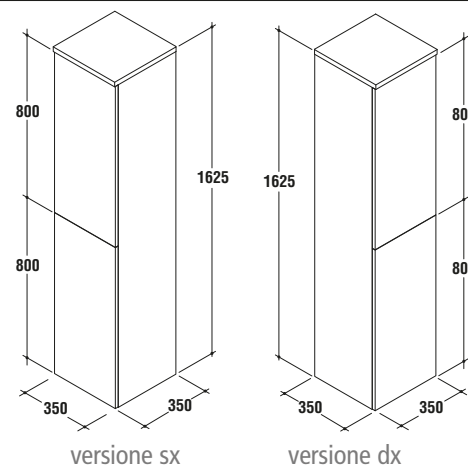

Mobile 700 mm
con cassetto ad estrazione totale
ed autorientro ammortizzato.
700x485x420 mm
T7225

Set nr. 4 portaoggetti per cassetto
nr. 2 x 100x100x65 mm
nr. 2 x 150x100x65 mm
T724767

Partizioni per cassetto
1000x150x150 mm
T724667

Colonna
a due ante, con 3 mensole in vetro removibili
ed un cassetto con chiusura ammortizzata.
350x350x1625 mm

versione sx
T7231

versione dx
T7232

Pensile
con anta reversibile e due mensole.
300x200x825 mm
T7230