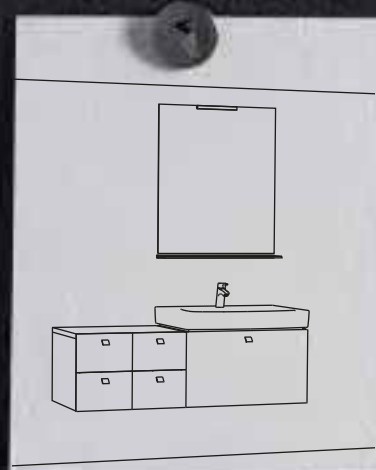

Se preferisci avere maggiore capienza puoi installare la cassettera doppia (60 cm).