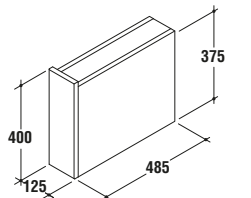

Colonna
a due ante, con 3 mensole in vetro removibili
ed un cassetto con chiusura ammortizzata.
350x350x1625 mm

versione sx
T7231

versione dx
T7232

Pensile
con anta reversibile e due mensole.
300x200x825 mm
T7230

Cassettiera laterale
per composizione.
300x485x400 mm
T7228

Elemento estraibile
con porta salviette e cestino.
Installabile solo in combinazione
con la cassettiera laterale.
125x485x400 mm
T7229

Top per composizione
piano laterale da 300 mm per cassettiera.
300x465x25 mm
T7233