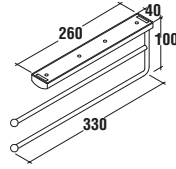

Porta asciugamani doppio

estraibile, combinabile alle composizioni laterali.
40x330x100 mm
K2229AA