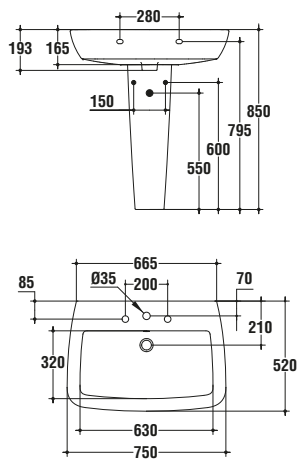

Per una maggiore funzionalità puoi scegliere la soluzione completa di elemento estraibile, cassettera e porta asciugamani (ingombro totale dei tre elementi 55 cm).

Se preferisci avere maggiore capienza puoi installare la cassettera doppia (60 cm).

Tutti gli elementi possono essere inseriti tra due lavabi con mobile.

Tutte le soluzioni sono realizzabili nella versione destra e sinistra ed installabili da entrambi i lati.

Schede tecniche

Lavabo 750 mm
dotato di foro centrale per la rubinetteria aperto
e laterali diaframmati.
750x520x193 mm
T015501

Colonna
T409701

Lavabo 750 mm
dotato di foro centrale per la rubinetteria aperto
e laterali diaframmati.
750x520x193 mm
T015501

Semicolonna
T409801

Lavabo 680 mm
dotato di foro centrale per la rubinetteria aperto
e laterali diaframmati.
680x520x193 mm
T015401

Colonna
T409701

Lavabo 680 mm
dotato di foro centrale per la rubinetteria aperto
e laterali diaframmati.
680x520x193 mm
T015401

Semicolonna
T409801

Lavabo 600 mm
dotato di foro centrale per la rubinetteria aperto e laterali diaframmati.
600x520x193 mm
T015301