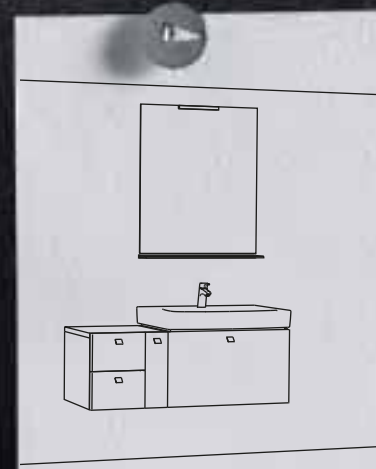

In alternativa, accanto alla cassettera, puoi inserire l'elemento estraibile completo di cestino e porta salviette (ingombro complessivo 42,5 cm).

Crea la tua combinazione ideale

Arreda il tuo bagno scegliendo i nuovi lavabi top con i mobili Step (70-80-100-130 cm). Potrai completare la tua composizione con i diversi elementi della gamma, le mensole e gli specchi.