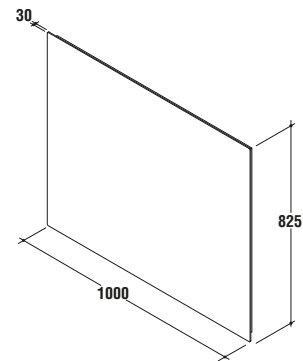

Porta asciugamani doppio

estraibile, combinabile alle composizioni laterali.
40x330x100 mm
K2229AA

Porta asciugamani singolo

estraibile, combinabile alle composizioni laterali.
40x330x65 mm
K2227AA

Specchio 1000 mm

reversibile.
1000x30x825 mm
T723967

Specchio 700 mm

reversibile.
700x30x825 mm
T723867