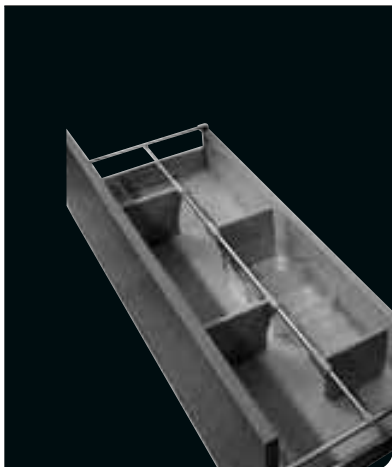

Mobile sottolavabo 1000 mm
con cassetto ad estrazione totale ed autoriento ammortizzato.
1000x485x420 mm
T7227

Mobile sottolavabo 800 mm
con cassetto ad estrazione totale ed autoriento ammortizzato.
800x485x420 mm
T7226

Mobile 700 mm
con cassetto ad estrazione totale
ed autorientro ammortizzato.
700x485x420 mm
T7225

Set nr. 4 portaoggetti per cassetto
nr. 2 x 100x100x65 mm
nr. 2 x 150x100x65 mm
T724767

Partizioni per cassetto
1000x150x150 mm
T724667