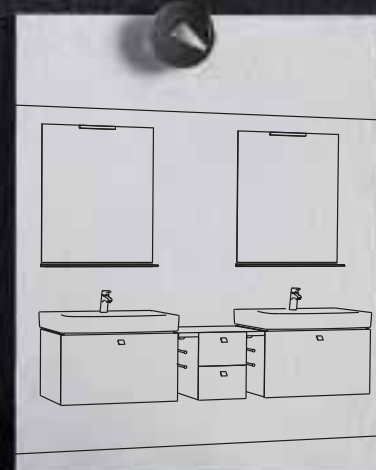

Puoi aggiungere la porta asciugamani a lato della cassettera, o tra questa ed il mobile sottolavabo (ingombro complessivo cassettera + spazio porta asciugamani 42,5 cm).

In alternativa, accanto alla cassettera, puoi inserire l'elemento estraibile completo di cestino e porta salviette (ingombro complessivo 42,5 cm).

Crea la tua combinazione ideale

Arreda il tuo bagno scegliendo i nuovi lavabi top con i mobili Step (70-80-100-130 cm). Potrai completare la tua composizione con i diversi elementi della gamma, le mensole e gli specchi.

Tutti gli elementi possono essere inseriti tra due lavabi con mobile.

Tutte le soluzioni sono realizzabili nella versione destra e sinistra ed installabili da entrambi i lati.

Schede tecniche

Lavabo 750 mm
dotato di foro centrale per la rubinetteria aperto
e laterali diaframmati.
750x520x193 mm
T015501