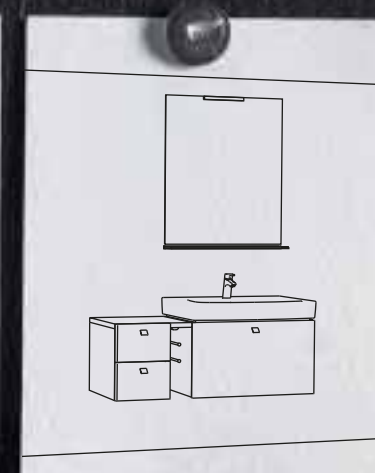

Puoi completare la soluzione lavabo + mobile sottolavabo (70-80-100-130 cm) con la colonna, lo specchio e il pensile.

Puoi aumentare lo spazio d'appoggio accanto al lavabo e completare la tua composizione con il modulo a due cassetti (30 cm).