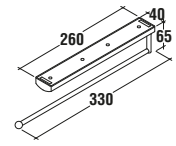

Porta asciugamani singolo

estraibile, combinabile alle composizioni laterali.
40x330x65 mm
K2227AA