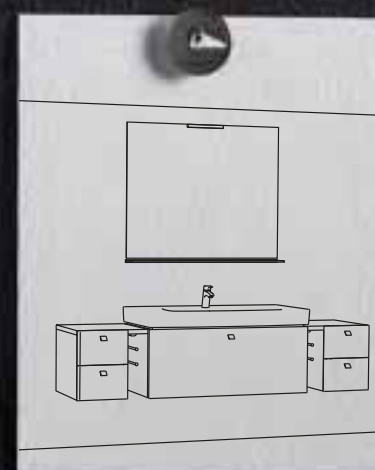

Puoi aggiungere la porta asciugamani a lato della cassettera, o tra questa ed il mobile sottolavabo (ingombro complessivo cassettera + spazio porta asciugamani 42,5 cm).

In alternativa, accanto alla cassettera, puoi inserire l'elemento estraibile completo di cestino e porta salviette (ingombro complessivo 42,5 cm).

Crea la tua combinazione ideale

Arreda il tuo bagno scegliendo i nuovi lavabi top con i mobili Step (70-80-100-130 cm). Potrai completare la tua composizione con i diversi elementi della gamma, le mensole e gli specchi.

Tutti gli elementi possono essere inseriti tra due lavabi con mobile.

Tutte le soluzioni sono realizzabili nella versione destra e sinistra ed installabili da entrambi i lati.

Schede tecniche

Lavabo 750 mm
dotato di foro centrale per la rubinetteria aperto
e laterali diaframmati.
750x520x193 mm
T015501