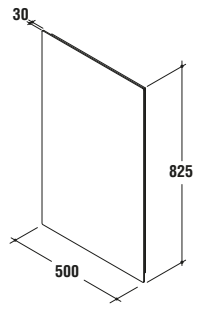

Cassettiera laterale
per composizione.
300x485x400 mm
T7228

Elemento estraibile
con porta salviette e cestino.
Installabile solo in combinazione
con la cassettiera laterale.
125x485x400 mm
T7229

Top per composizione
piano laterale da 300 mm per cassettiera.
300x465x25 mm
T7233

piano laterale da 425 mm per composizione.
425x465x25 mm
T7234

piano laterale da 550 mm per composizione.
550x465x25 mm
T7235

piano laterale da 600 mm per composizione.
600x465x25 mm
T7236

Porta asciugamani doppio

estraibile, combinabile alle composizioni laterali.
40x330x100 mm
K2229AA

**Porta asciugamani singolo**

estraibile, combinabile alle composizioni laterali.
40x330x65 mm
K2227AA

**Specchio 1000 mm**

reversibile.
1000x30x825 mm
T723967

**Specchio 700 mm**

reversibile.
700x30x825 mm
T723867

**Specchio 500 mm**

reversibile.
500x30x825 mm
T723767

**Specchio 1000 mm**

reversibile con luce
e interruttore.
1000x55x825 mm
T724267

**Specchio 700 mm**