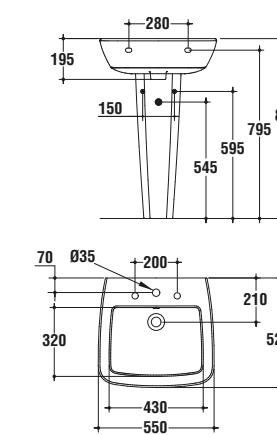

Tutti gli elementi possono essere inseriti tra due lavabi con mobile.

Tutte le soluzioni sono realizzabili nella versione destra e sinistra ed installabili da entrambi i lati.

Schede tecniche

Lavabo 750 mm
dotato di foro centrale per la rubinetteria aperto
e laterali diaframmati.
750x520x193 mm
T015501

Colonna
T409701

Lavabo 680 mm
dotato di foro centrale per la rubinetteria aperto
e laterali diaframmati.
680x520x193 mm
T015401

Semicolonna
T409801

Lavabo 600 mm
dotato di foro centrale per la rubinetteria aperto e laterali diaframmati.
600x520x193 mm
T015301

Colonna
T409701

Lavabo 600 mm
dotato di foro centrale per la rubinetteria aperto e laterali diaframmati.
600x520x193 mm
T015301

Semicolonna
T409801

Lavabo 550 mm
dotato di foro centrale per la rubinetteria aperto e laterali diaframmati.
550x520x195 mm
T001301

Colonna
T409701

Lavabo 550 mm
dotato di foro centrale per la rubinetteria aperto e laterali diaframmati.
550x520x195 mm
T001301

Semicolonna
T409801

Lavabo top 1300 mm
dotato di foro centrale per la rubinetteria aperto e laterali diaframmati.
1300x540x170 mm