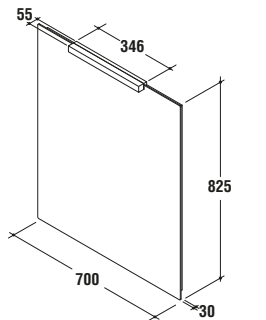

estraibile, combinabile alle composizioni laterali.
40x330x100 mm
K2229AA

**Porta asciugamani singolo**

estraibile, combinabile alle composizioni laterali.
40x330x65 mm
K2227AA

**Specchio 1000 mm**

reversibile.
1000x30x825 mm
T723967

**Specchio 700 mm**

reversibile.
700x30x825 mm
T723867

**Specchio 500 mm**

reversibile.
500x30x825 mm
T723767

**Specchio 1000 mm**

reversibile con luce
e interruttore.
1000x55x825 mm
T724267

**Specchio 700 mm**

reversibile con luce
e interruttore.
700x55x825 mm
T724167

**Specchio 500 mm**

reversibile con luce
e interruttore.
500x55x825 mm
T724067

Mensola 1000 mm
in vetro, con profilo cromato.
1000x135x18 mm
T7251AA

Mensola 850 mm
in vetro, con profilo cromato.
850x135x18 mm
T7250AA

Mensola 700 mm
in vetro, con profilo cromato.
700x135x18 mm
T7249AA

Mensola 500 mm
in vetro, con profilo cromato.
500x135x18 mm
T7248AA