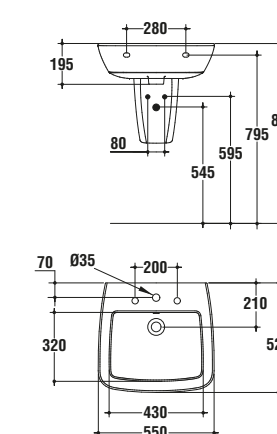

Tutti gli elementi possono essere inseriti tra due lavabi con mobile.

Tutte le soluzioni sono realizzabili nella versione destra e sinistra ed installabili da entrambi i lati.

Schede tecniche

Lavabo 750 mm
dotato di foro centrale per la rubinetteria aperto
e laterali diaframmati.
750x520x193 mm
T015501

Colonna
T409701

Lavabo 680 mm
dotato di foro centrale per la rubinetteria aperto
e laterali diaframmati.
680x520x193 mm
T015401

Semicolonna
T409801

Lavabo 600 mm
dotato di foro centrale per la rubinetteria aperto e laterali diaframmati.
600x520x193 mm
T015301

Colonna
T409701

Lavabo 600 mm
dotato di foro centrale per la rubinetteria aperto e laterali diaframmati.
600x520x193 mm
T015301

Semicolonna
T409801

Lavabo 550 mm
dotato di foro centrale per la rubinetteria aperto e laterali diaframmati.
550x520x195 mm
T001301

Colonna
T409701

Lavabo 550 mm
dotato di foro centrale per la rubinetteria aperto e laterali diaframmati.
550x520x195 mm
T001301

Semicolonna
T409801

Lavabo top 1300 mm
dotato di foro centrale per la rubinetteria aperto e laterali diaframmati.
1300x540x170 mm