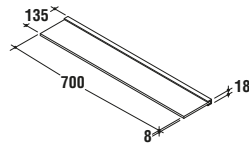

Mensola 500 mm
in vetro, con profilo cromato.
500x135x18 mm
T7248AA