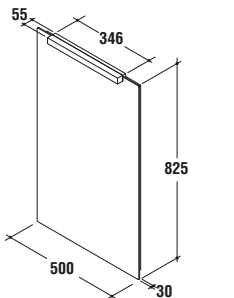

estraibile, combinabile alle composizioni laterali.
40x330x100 mm
K2229AA

**Porta asciugamani singolo**

estraibile, combinabile alle composizioni laterali.
40x330x65 mm
K2227AA

**Specchio 1000 mm**

reversibile.
1000x30x825 mm
T723967

**Specchio 700 mm**

reversibile.
700x30x825 mm
T723867

**Specchio 500 mm**

reversibile.
500x30x825 mm
T723767

**Specchio 1000 mm**

reversibile con luce
e interruttore.
1000x55x825 mm
T724267

**Specchio 700 mm**

reversibile con luce
e interruttore.
700x55x825 mm
T724167

**Specchio 500 mm**

reversibile con luce
e interruttore.
500x55x825 mm
T724067

Mensola 1000 mm
in vetro, con profilo cromato.
1000x135x18 mm
T7251AA

Mensola 850 mm
in vetro, con profilo cromato.
850x135x18 mm
T7250AA

Mensola 700 mm
in vetro, con profilo cromato.
700x135x18 mm
T7249AA

Mensola 500 mm
in vetro, con profilo cromato.
500x135x18 mm
T7248AA