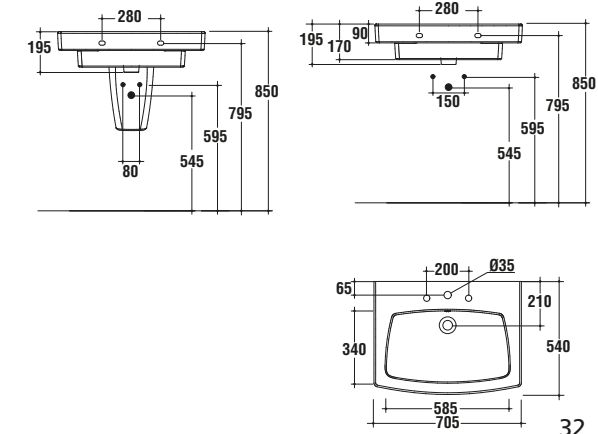

per installazione soprapiano
T002301

semicolonna
T409801

Lavabo top 800 mm
dotato di foro centrale per la rubinetteria aperto e laterali diaframmati.
800x540x170 mm

per installazione a parete
T001801

per installazione soprapiano
T001501

semicolonna
T409801

Lavabo top 700 mm
dotato di foro centrale per la rubinetteria aperto e laterali diaframmati.
700x540x170 mm

per installazione a parete
T001701

per installazione soprapiano
T001401

semicolonna
T409801