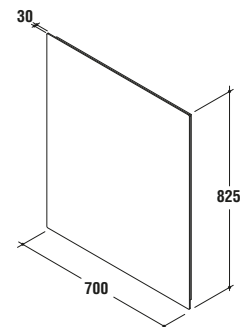

Porta asciugamani doppio

estraibile, combinabile alle composizioni laterali.
40x330x100 mm
K2229AA

Porta asciugamani singolo

estraibile, combinabile alle composizioni laterali.
40x330x65 mm
K2227AA

Specchio 1000 mm

reversibile.
1000x30x825 mm
T723967

Specchio 700 mm

reversibile.
700x30x825 mm
T723867

Specchio 500 mm

reversibile.
500x30x825 mm
T723767

Specchio 1000 mm

reversibile con luce
e interruttore.
1000x55x825 mm
T724267

Specchio 700 mm

reversibile con luce
e interruttore.
700x55x825 mm
T724167

Specchio 500 mm

reversibile con luce
e interruttore.
500x55x825 mm
T724067