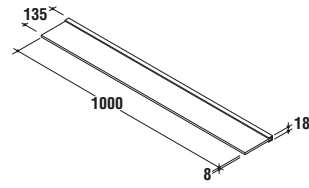

reversibile con luce
e interruttore.
700x55x825 mm
T724167

**Specchio 500 mm**

reversibile con luce
e interruttore.
500x55x825 mm
T724067

Mensola 1000 mm
in vetro, con profilo cromato.
1000x135x18 mm
T7251AA

Maniglia Square
35x20x35 mm
T7242AA

Maniglia Modern
110x20x20 mm
T7243AA

Maniglia Classic
50x30x12 mm
T7244AA

Maniglia Arc
110x20x15 mm
T7245AA