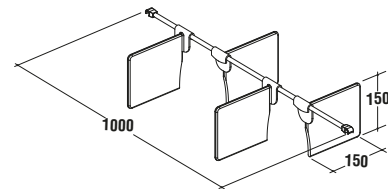

Mobile sottolavabo 1000 mm
con cassetto ad estrazione totale ed autoriento ammortizzato.
1000x485x420 mm
T7227

Mobile sottolavabo 800 mm
con cassetto ad estrazione totale ed autoriento ammortizzato.
800x485x420 mm
T7226

Mobile 700 mm
con cassetto ad estrazione totale
ed autorientro ammortizzato.
700x485x420 mm
T7225

Set nr. 4 portaoggetti per cassetto
nr. 2 x 100x100x65 mm
nr. 2 x 150x100x65 mm
T724767

Partizioni per cassetto
1000x150x150 mm
T724667