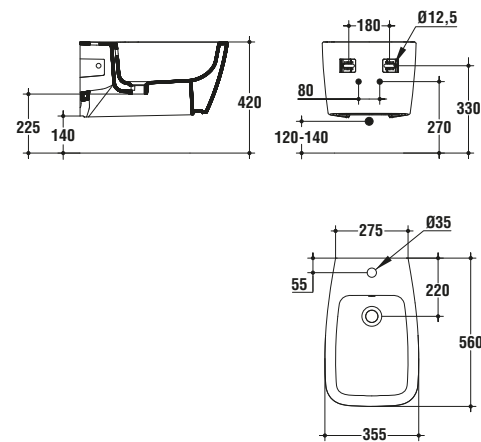

Vaso a terra filo parete
funziona con passo rapido e flussometro portata 1,2 l sec cassetta alta (scarico 9 l in 6 sec) o immurata (scarico 6 l in 4 sec). Il vaso è corredato di sedile, di fissaggi a pavimento e di raccordo di scarico a pavimento
T316201