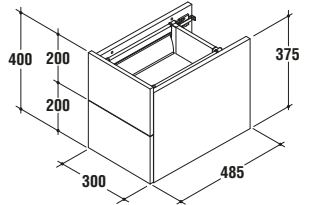

Colonna
a due ante, con 3 mensole in vetro removibili
ed un cassetto con chiusura ammortizzata.
350x350x1625 mm

versione sx
T7231

versione dx
T7232

Pensile
con anta reversibile e due mensole.
300x200x825 mm
T7230

Cassettiera laterale
per composizione.
300x485x400 mm
T7228

Elemento estraibile
con porta salviette e cestino.
Installabile solo in combinazione
con la cassettiera laterale.
125x485x400 mm
T7229

Top per composizione
piano laterale da 300 mm per cassettiera.
300x465x25 mm
T7233