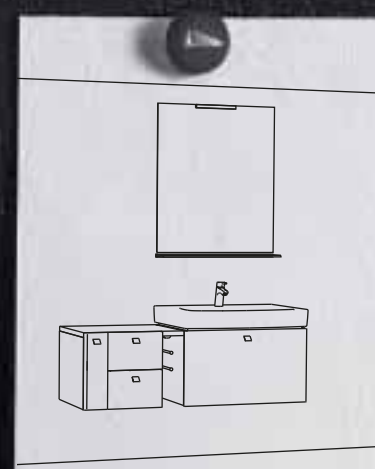

Per una maggiore funzionalità puoi scegliere la soluzione completa di elemento estraibile, cassettera e porta asciugamani (ingombro totale dei tre elementi 55 cm).