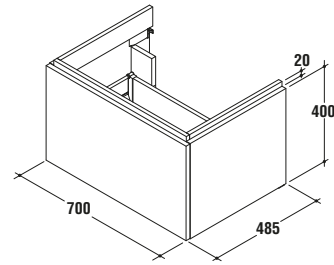

Mobile sottolavabo 1000 mm
con cassetto ad estrazione totale ed autoriento ammortizzato.
1000x485x420 mm
T7227

Mobile sottolavabo 800 mm
con cassetto ad estrazione totale ed autoriento ammortizzato.
800x485x420 mm
T7226

Mobile 700 mm
con cassetto ad estrazione totale
ed autorientro ammortizzato.
700x485x420 mm
T7225

Set nr. 4 portaoggetti per cassetto
nr. 2 x 100x100x65 mm
nr. 2 x 150x100x65 mm
T724767

Partizioni per cassetto
1000x150x150 mm
T724667