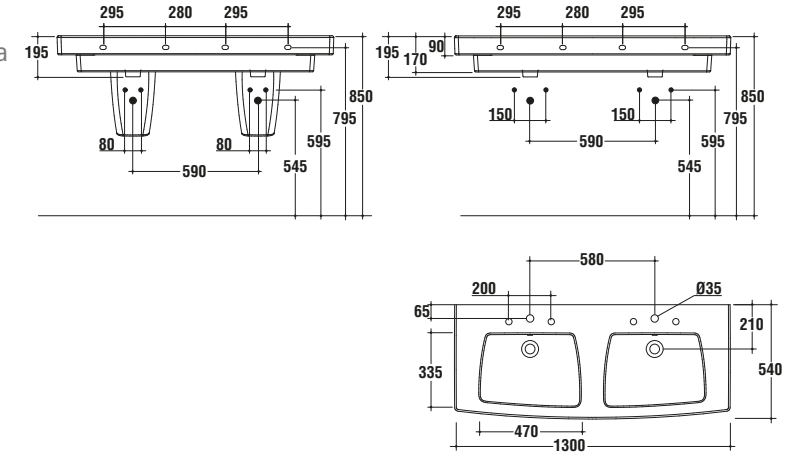

Lavabo top 1300 mm
dotato di foro centrale per la rubinetteria aperto e laterali diaframmati.
1300x540x170 mm

Lavabo top 1000 mm
dotato di foro centrale per la rubinetteria aperto e laterali diaframmati.
1000x540x170 mm

per installazione a parete
T001901

per installazione soprapiano
T002301

semicolonna
T409801