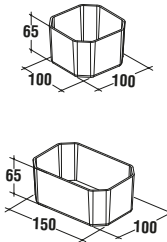

Mobile sottolavabo 1000 mm
con cassetto ad estrazione totale ed autoriento ammortizzato.
1000x485x420 mm
T7227

Mobile sottolavabo 800 mm
con cassetto ad estrazione totale ed autoriento ammortizzato.
800x485x420 mm
T7226

Mobile 700 mm
con cassetto ad estrazione totale
ed autorientro ammortizzato.
700x485x420 mm
T7225

Set nr. 4 portaoggetti per cassetto
nr. 2 x 100x100x65 mm
nr. 2 x 150x100x65 mm
T724767

Partizioni per cassetto
1000x150x150 mm
T724667