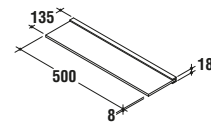

Maniglia Square
35x20x35 mm
T7242AA