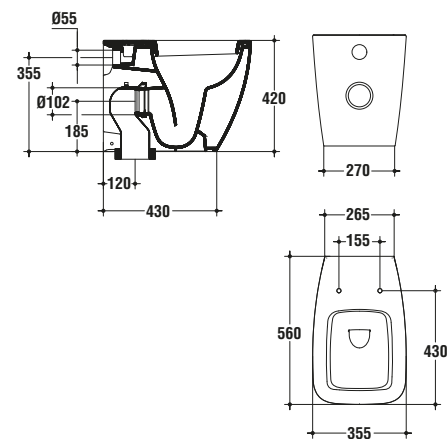

Bidet monoforo filo parete
con erogazione dell'acqua dal rubinetto. Vi si possono installare sia rubinetti monocomando che monoforo a doppio comando. Il bidet è corredato di fissaggio a pavimento
T515001

Bidet sospeso monoforo
con erogazione dell'acqua dal rubinetto. Vi si possono installare sia rubinetti monocomando che monoforo a doppio comando. Per il fissaggio a parete è necessario utilizzare l'apposito sostegno metallico di fissaggio
T515101

Vaso a terra filo parete
funziona con passo rapido e flussometro portata 1,2 l sec cassetta alta (scarico 9 l in 6 sec) o immurata (scarico 6 l in 4 sec). Il vaso è corredato di sedile, di fissaggi a pavimento e di raccordo di scarico a pavimento
T316201

completo di sedile a chiusura rallentata
T316301

Vaso sospeso
con scarico (6 litri) a parete. Funziona con cassetta alta o immurata, con flussometro o passo rapido. Per il fissaggio a parete è necessario utilizzare l'apposito sostegno metallico da incasso. Il vaso è corredato di sedile
T316601

completo di sedile a chiusura rallentata
T316501

Finiture

UZ
Wengè.

UY
Noce americano.

WG
Laccato bianco.

YF
Laccato rosso.

Mobile sottolavabo 1300 mm
con due ante, cassetto centrale ad estrazione totale ed autoriento ammortizzato.
1300x485x420 mm
T7224

Mobile sottolavabo 1000 mm
con cassetto ad estrazione totale ed autoriento ammortizzato.
1000x485x420 mm
T7227

Mobile sottolavabo 800 mm
con cassetto ad estrazione totale ed autoriento ammortizzato.
800x485x420 mm
T7226