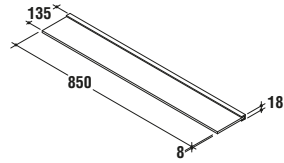

Mensola 700 mm
in vetro, con profilo cromato.
700x135x18 mm
T7249AA