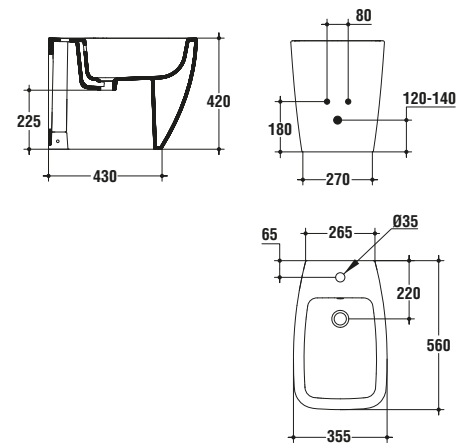

Bidet sospeso monoforo
con erogazione dell'acqua dal rubinetto. Vi si possono installare sia rubinetti monocomando che monoforo a doppio comando. Per il fissaggio a parete è necessario utilizzare l'apposito sostegno metallico di fissaggio
T515101