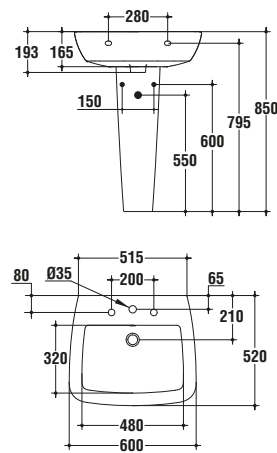

Tutti gli elementi possono essere inseriti tra due lavabi con mobile.

Tutte le soluzioni sono realizzabili nella versione destra e sinistra ed installabili da entrambi i lati.

Schede tecniche

Lavabo 750 mm
dotato di foro centrale per la rubinetteria aperto
e laterali diaframmati.
750x520x193 mm
T015501

Colonna
T409701

Lavabo 750 mm
dotato di foro centrale per la rubinetteria aperto
e laterali diaframmati.
750x520x193 mm
T015501

Semicolonna
T409801

Lavabo 680 mm
dotato di foro centrale per la rubinetteria aperto
e laterali diaframmati.
680x520x193 mm
T015401

Colonna
T409701

Lavabo 680 mm
dotato di foro centrale per la rubinetteria aperto
e laterali diaframmati.
680x520x193 mm
T015401

Semicolonna
T409801

Lavabo 600 mm
dotato di foro centrale per la rubinetteria aperto e laterali diaframmati.
600x520x193 mm
T015301

Colonna
T409701

Lavabo 600 mm
dotato di foro centrale per la rubinetteria aperto e laterali diaframmati.
600x520x193 mm
T015301

Semicolonna
T409801

Lavabo 550 mm
dotato di foro centrale per la rubinetteria aperto e laterali diaframmati.
550x520x195 mm
T001301