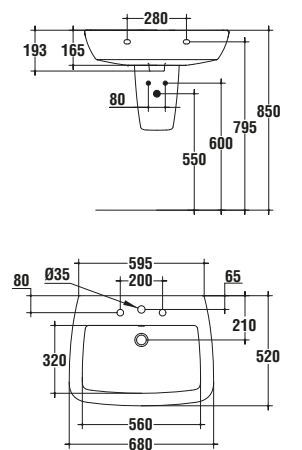

Tutti gli elementi possono essere inseriti tra due lavabi con mobile.

Tutte le soluzioni sono realizzabili nella versione destra e sinistra ed installabili da entrambi i lati.

Schede tecniche

Lavabo 750 mm
dotato di foro centrale per la rubinetteria aperto
e laterali diaframmati.
750x520x193 mm
T015501

Colonna
T409701

Lavabo 750 mm
dotato di foro centrale per la rubinetteria aperto
e laterali diaframmati.
750x520x193 mm
T015501

Semicolonna
T409801

Lavabo 680 mm
dotato di foro centrale per la rubinetteria aperto
e laterali diaframmati.
680x520x193 mm
T015401

Colonna
T409701

Lavabo 680 mm
dotato di foro centrale per la rubinetteria aperto
e laterali diaframmati.
680x520x193 mm
T015401

Semicolonna
T409801

Lavabo 600 mm
dotato di foro centrale per la rubinetteria aperto e laterali diaframmati.
600x520x193 mm
T015301

Colonna
T409701

Lavabo 600 mm
dotato di foro centrale per la rubinetteria aperto e laterali diaframmati.
600x520x193 mm
T015301

Semicolonna
T409801

Lavabo 550 mm
dotato di foro centrale per la rubinetteria aperto e laterali diaframmati.
550x520x195 mm
T001301